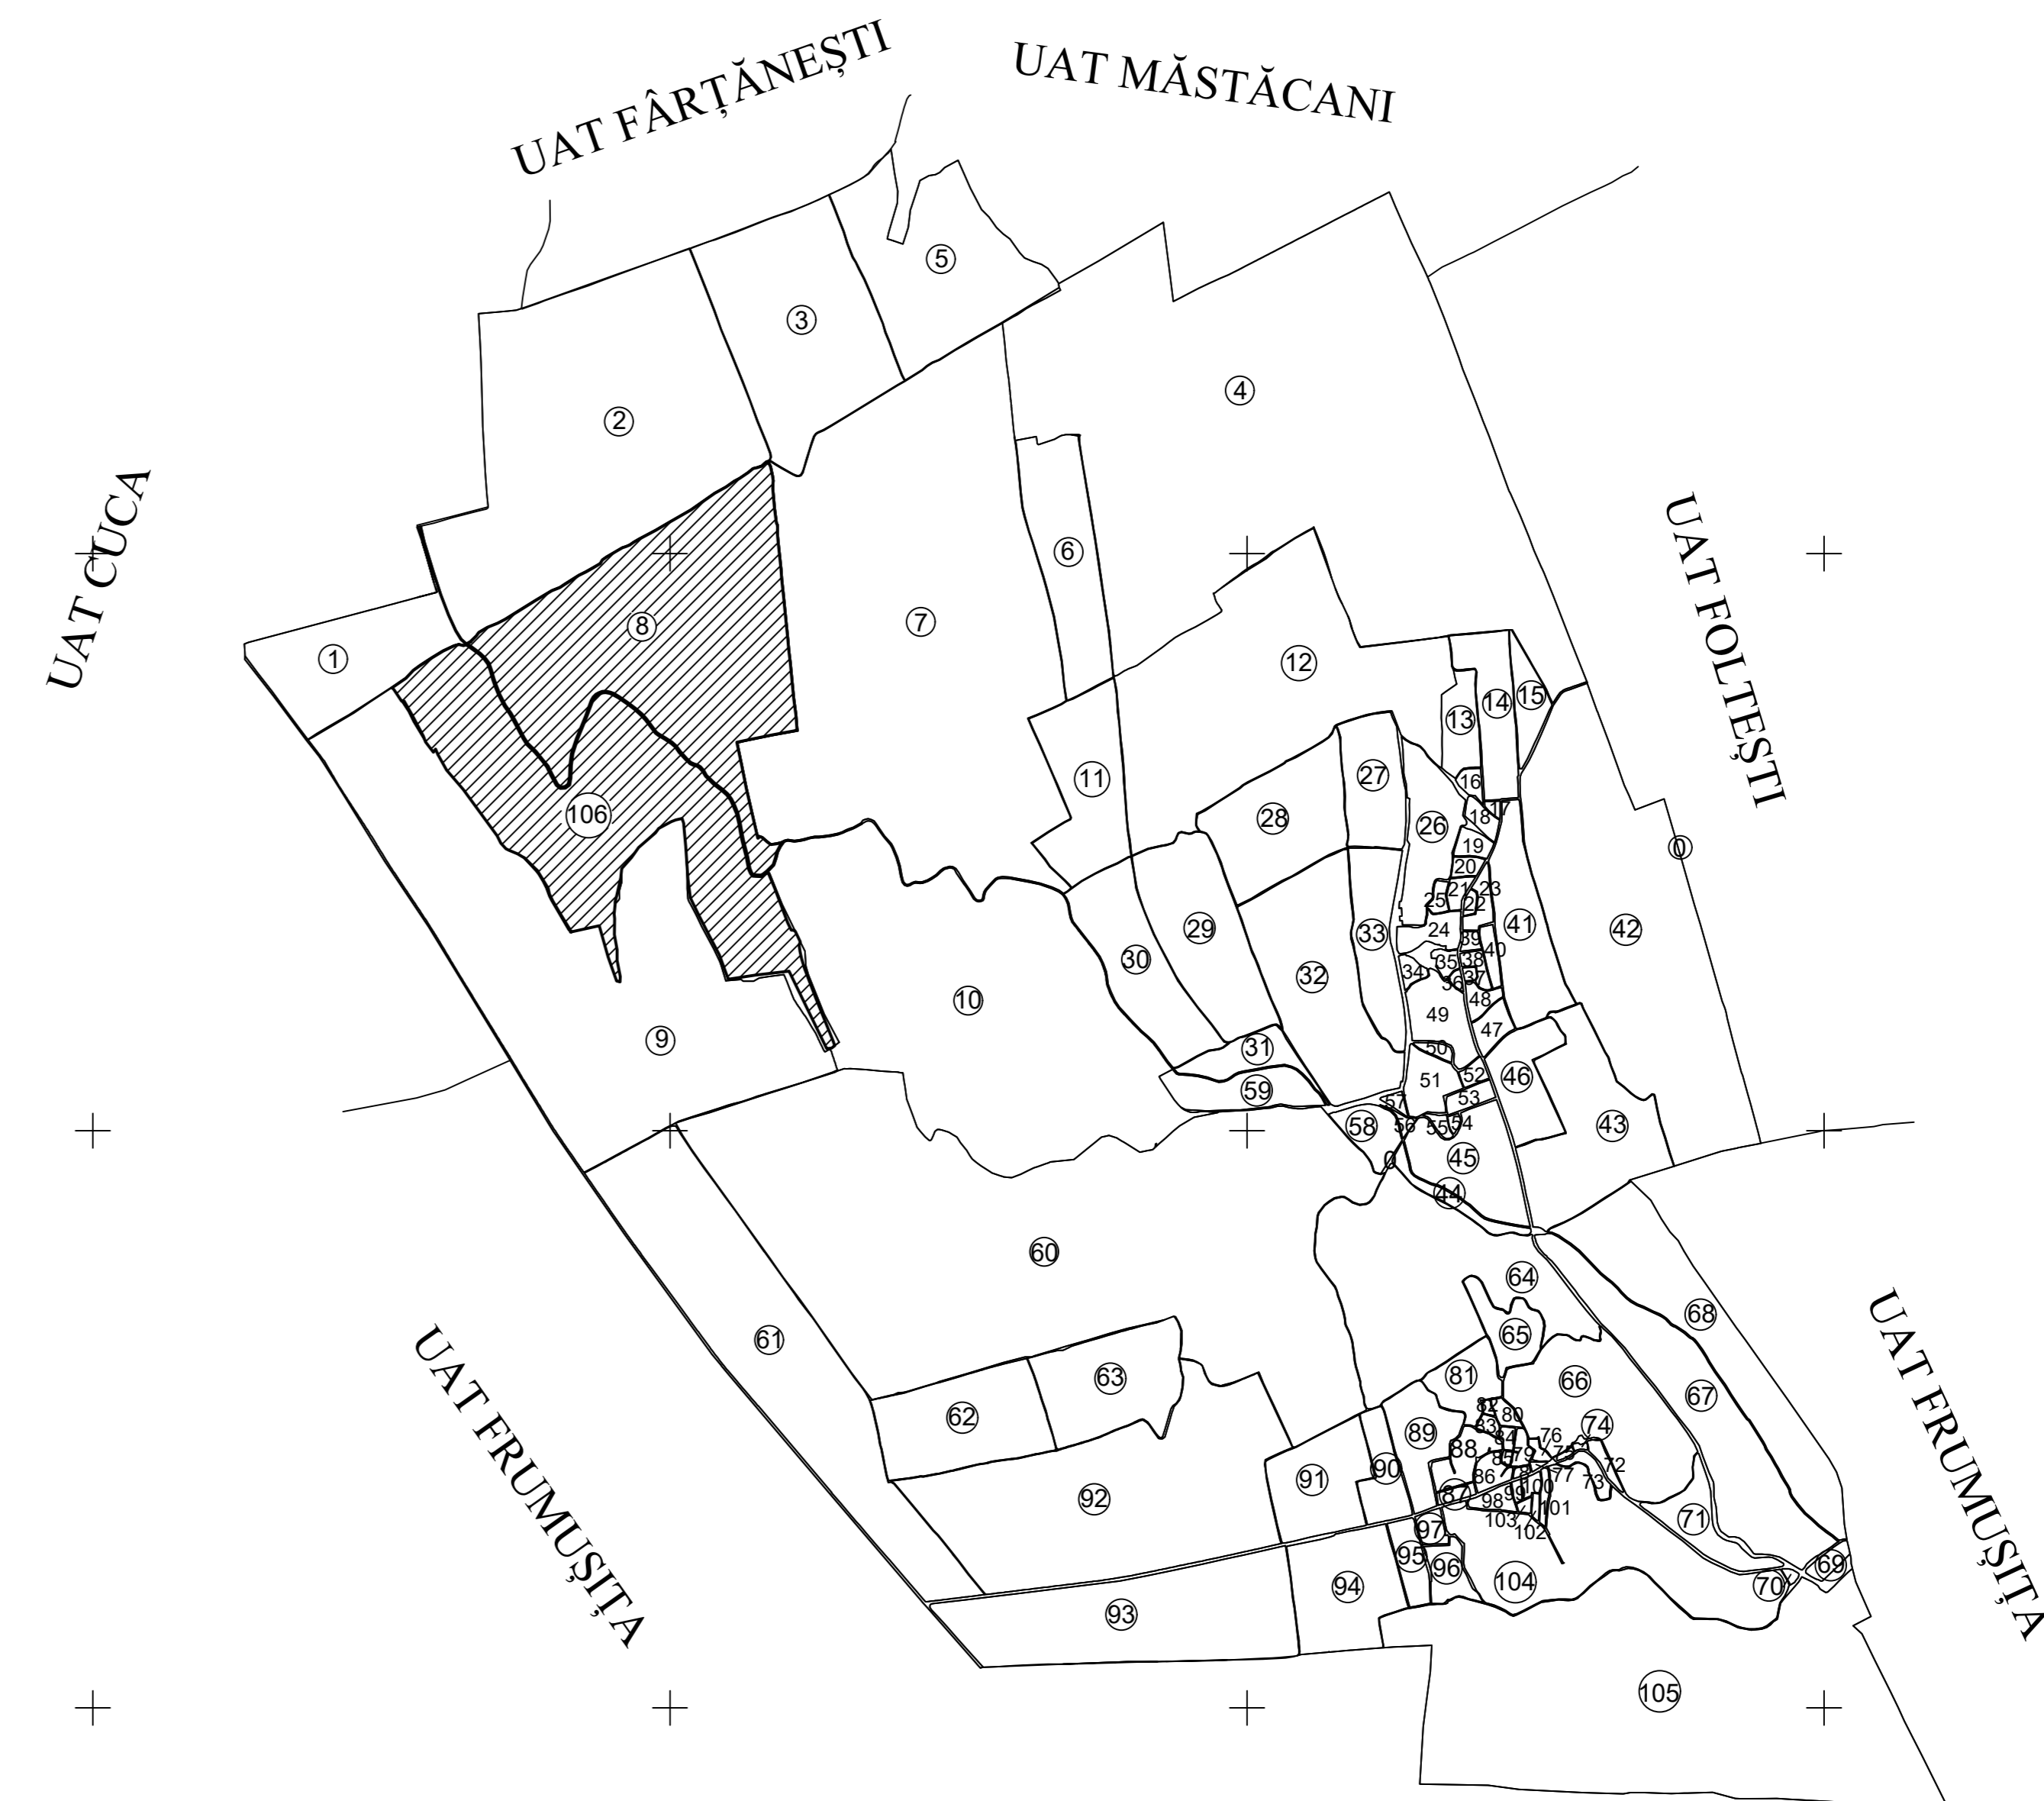

PLAN CADASTRAL
UAT SCANTEIEȘTI, JUDEȚUL GALAȚI, Sector 106
Scara 1:2000, sistem de proiecție STEREO 70
Copie spre publicare
Planșa 1

Schita cu dispunerea sectoarelor cadastrale

Schema de dispunere a planșelor

- LEGENDA:
- Limită sector cadastral
 - Limită imobil
 - 8079 ID imobil
 - 106 Nr.sector cadastral
 - 20 Nr.tarla

DATA: 26.04.2023
ÎNTOCMIT:
ALFA IM S.R.L.
Seria RO-B-J Nr. 1458 Clasa III
MIRȚ IOSIF Seria RO-GL-F
Nr. 0025/07.10.2010, Categoria B și C